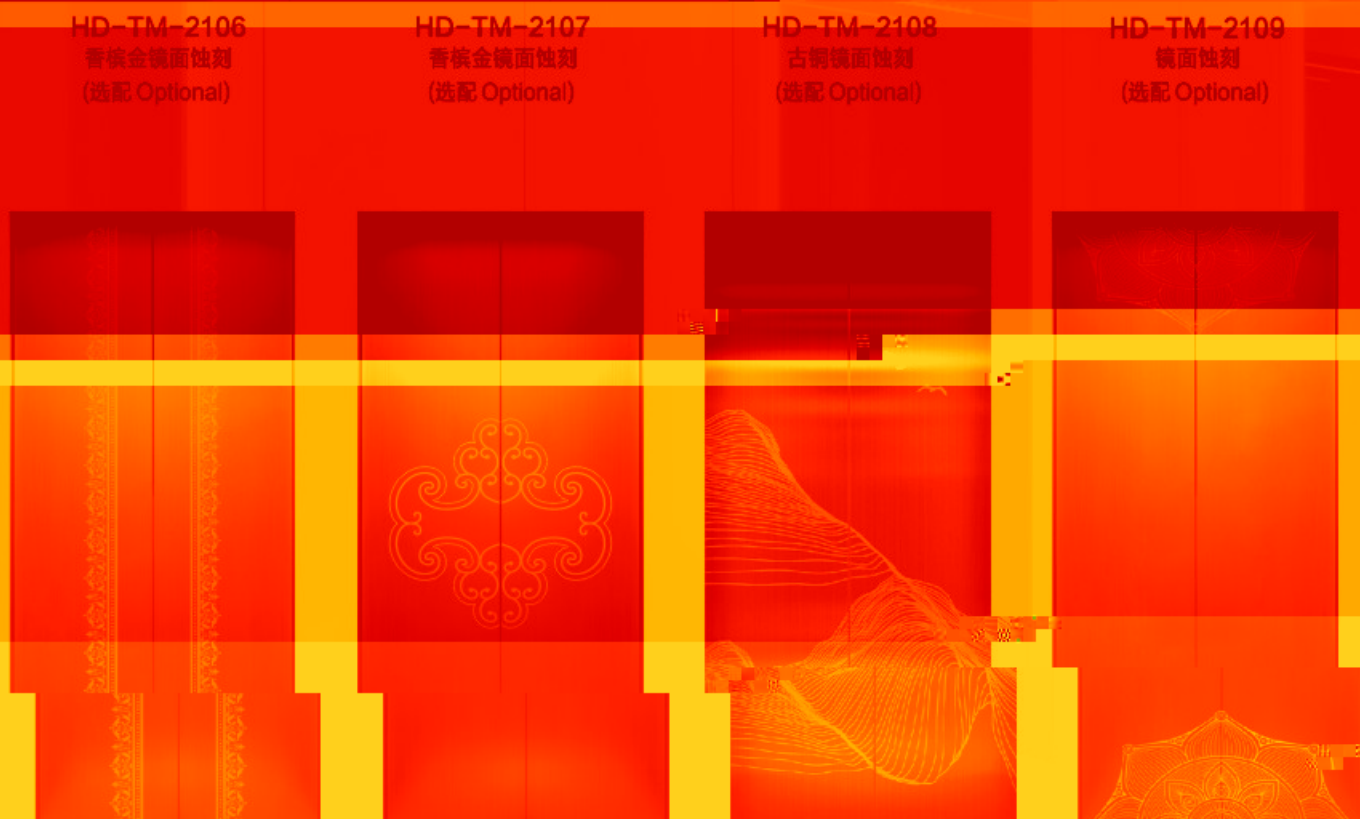

HD-TM-2110
香槟金镜面蚀刻
(选配 Optional)

HD-TM-2111
玫瑰金发纹蚀刻
(选配 Optional)

HD-TM-2112
古铜发纹蚀刻
(选配 Optional)

HD-TM-2113
香槟金镜面蚀刻
(选配 Optional)